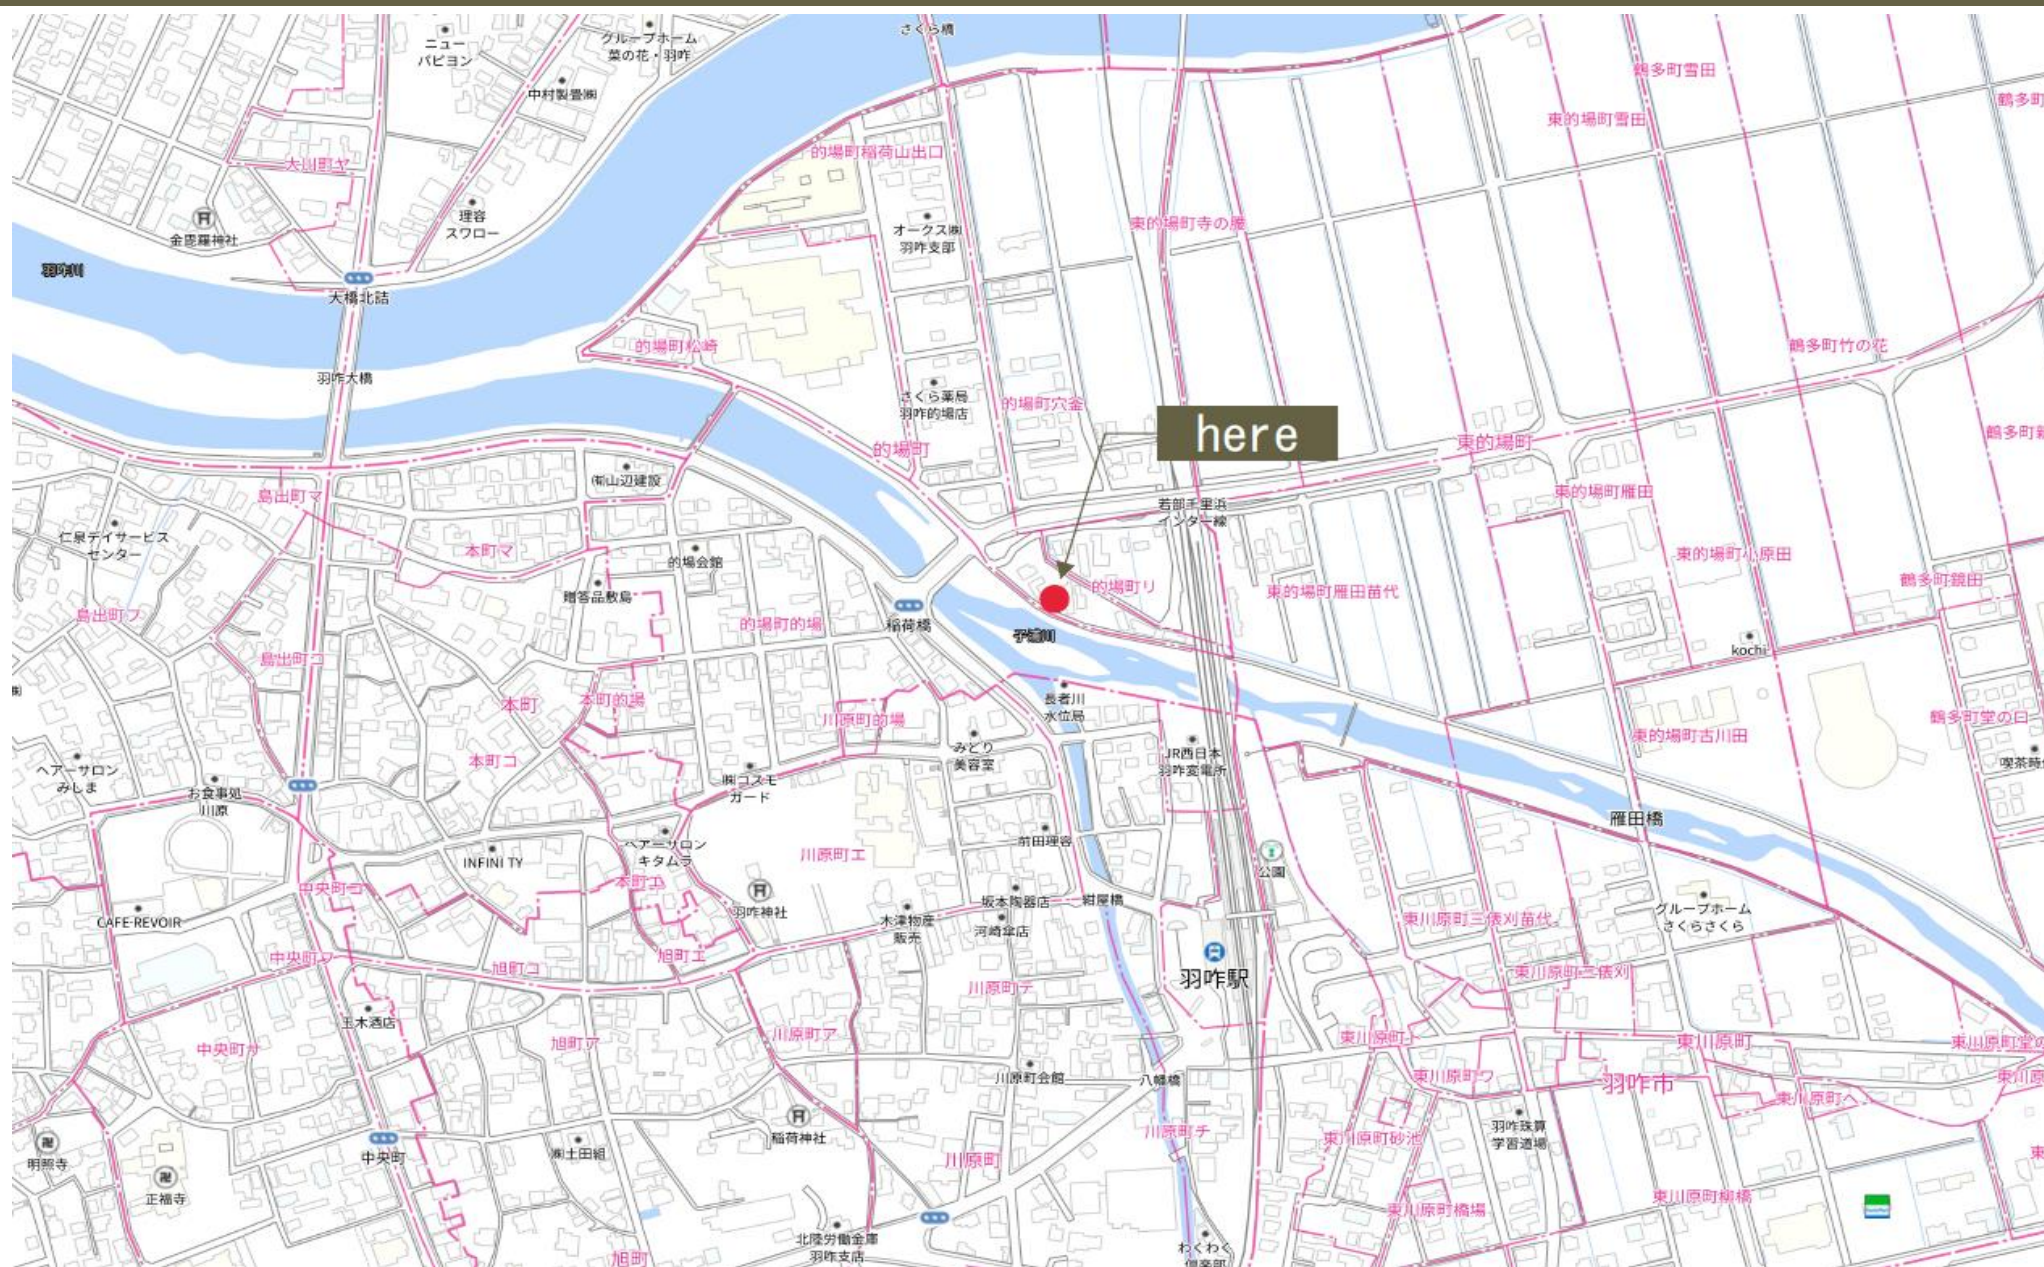

羽咋市的場町 売土地

有限会社 時空不動産

石川県知事(7)第3169号

〒921-8044 石川県金沢市米泉町5丁目27-3

tel. (076)244-2448 fax. (076)244-2447 mail. info@tasrec.co.jp

open 9:00~18:00 close 夏季休暇・年末年始