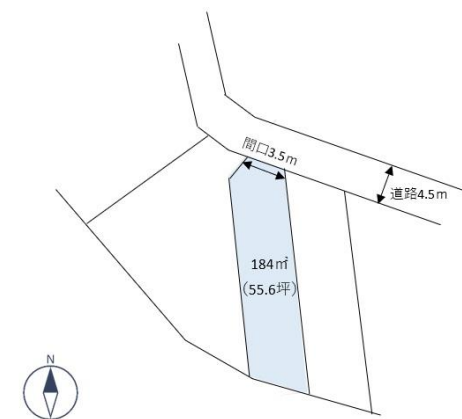

有限会社 時空不動産

石川県知事 (7) 第3169号

〒921-8044 石川県金沢市米泉町5丁目27-3

tel. (076)244-2448 fax. (076)244-2447 mail. info@tasrec.co.jp

open 9:00~18:00 close 夏季休暇・年末年始