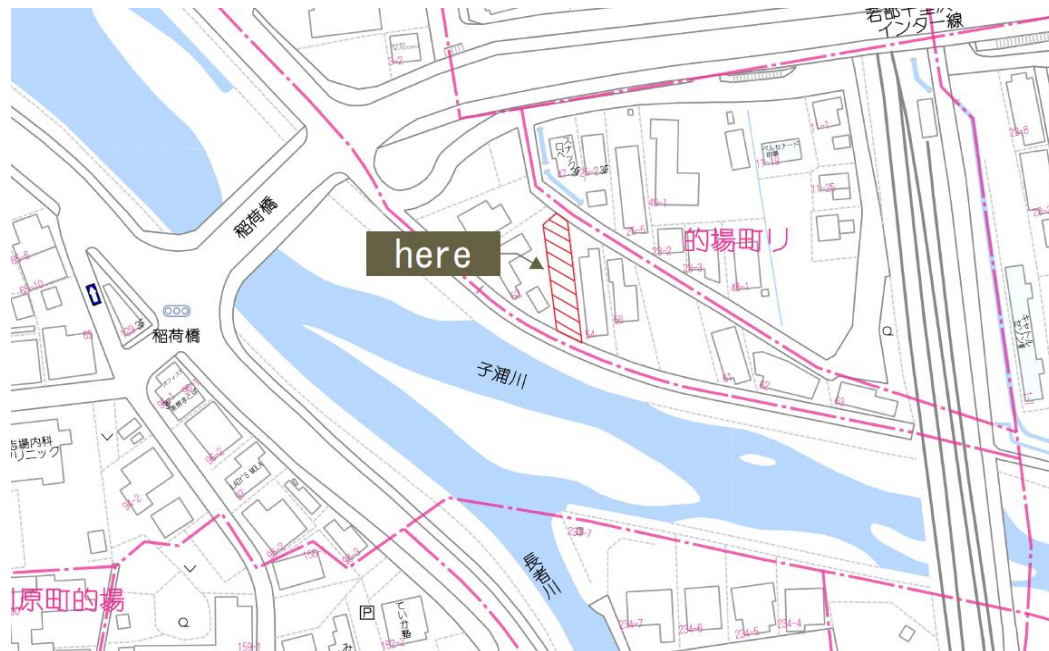

羽咋市の場町 売土地

基本情報	種別	売土地		
	売買価格	111.3 万円	坪単価	2.00 万円
	所在地	石川県 羽咋市の場町稲荷山出口53番		
	用途地域	第二種住居地域	都市計画	非線引区域
	小学校	羽咋 小学校	中学校	羽咋 中学校
	設備	電気：北電	ガス：LP	飲水：公営 排水：下水

交通	JR七尾線	羽咋駅	徒歩4分

土地	面積	184.00 m²	55.66 坪
	建ぺい率	60 %	容積率 200 %
	道路種別	公道	角地 非角地
	道路幅	北 4.5 m	間口 北 3.5 m
	地目	畑	現況 更地
	土地権利	所有権	条件 現況渡し

建物	延床面積	m²	0.00 坪
	築年月		構造
	間取		
	部屋数		駐車台数 台

その他	周辺環境		
	引渡日	相談	取引態様 専属
	備考	農地法5条許可要 的場農業倉庫前遺跡内	

※2枚目に広域地図あります